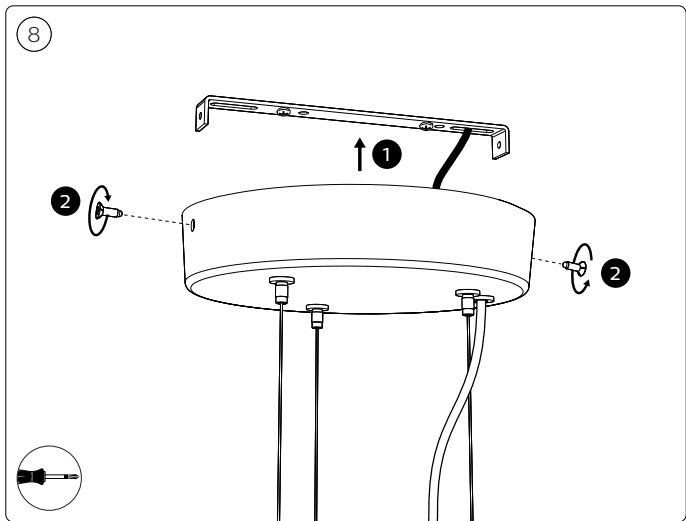

**PHILIPS**

hue personal  
wireless  
lighting

Amaze

HUE serial number

User manual  
Benutzerhandbuch  
Notice d'emploi  
Manual de usuario  
Manual do usuário  
Manuale d'uso

Incl.

1 x CR2032 +

Excl.