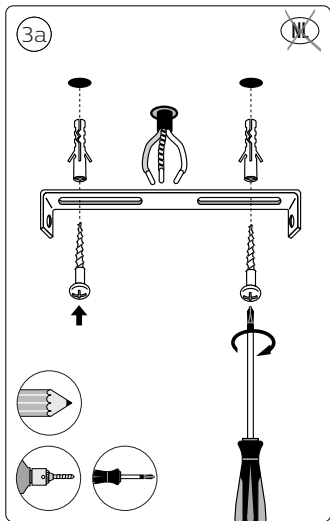

**PHILIPS**

hue personal  
wireless  
lighting

Amaze

HUE serial number

User manual  
Benutzerhandbuch  
Notice d'emploi  
Manual de usuario  
Manual do usuário  
Manuale d'uso

Incl.

1 x CR2032 +

Excl.