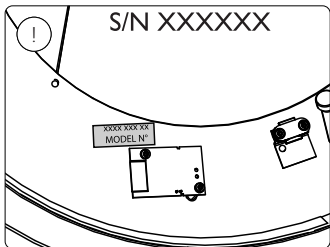

**PHILIPS**

hue personal  
wireless  
lighting

Amaze

HUE serial number

User manual  
Benutzerhandbuch  
Notice d'emploi  
Manual de usuario  
Manual do usuário  
Manuale d'uso

Incl.

1 x CR2032 +

Excl.